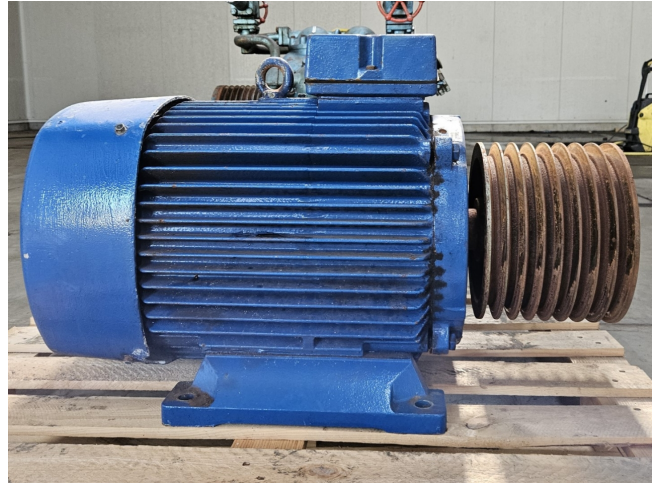

VEM Motors KMER 250 M4

Specifications

Марка	VEM Motors
тип	KMER 250 M4
kW	55
RPM	1475
Size & Weight	900x450x580 mm (LxWxH) & 375 kg
50 Hz / 60 Hz	50 Hz
Stock	1

Description

Used VEM Motors KMER 250 M4

Used VEM Motors KMER 250 M4 electro motor with the following specifications: 50 Hz - 55 kW - 1475 RPM.